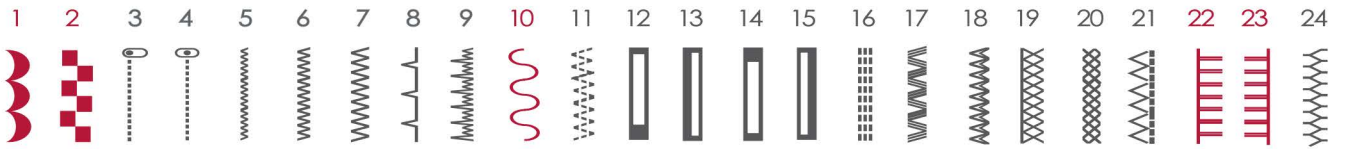

24 patroonsteken inclusief 5 speciale Patchwork steken

2 patroonsteken voor naaien met tweelingnaald