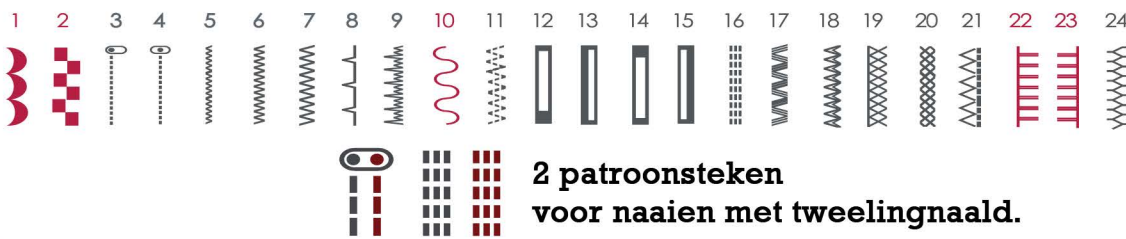

24 patroonsteken inclusief 5 speciale Patchwork steken.

Metaal grijpersysteem