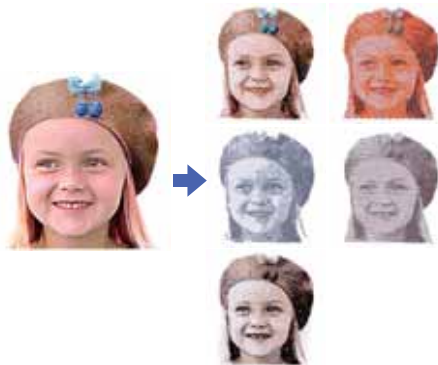

■ Beeld-naar-naaifunctie

Zet uw favoriete foto- of afbeeldingsbestanden om in borduurpatronen.