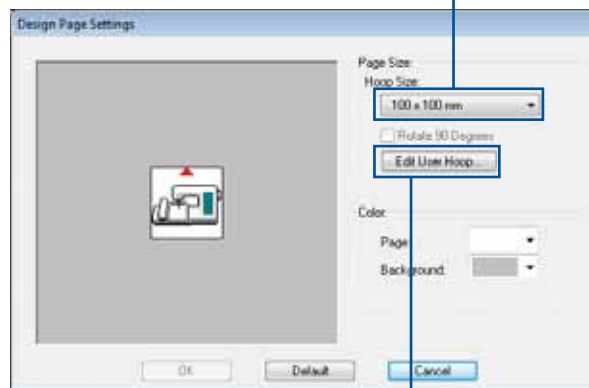

Creëer gemakkelijk origineel borduurwerk.

■ Gemakkelijke gebruikersinterface

PE-Design Plus biedt snel en gemakkelijk toegang tot alle beschikbare mogelijkheden.

Vind gemakkelijk de gewenste functie

Naai-
volgorde

Steken-
simulator

■ Verschillende ringmaten

Keuze uit Brother kaders

100 × 100 mm, 130 × 180 mm,
160 × 260 mm, 180 × 300 mm,
200 × 200 mm, 200 × 300 mm,
100 × 180 mm (Randkader)

Selecteerbaar ringformaat

U kunt de ringgrootte kiezen per 1 mm.