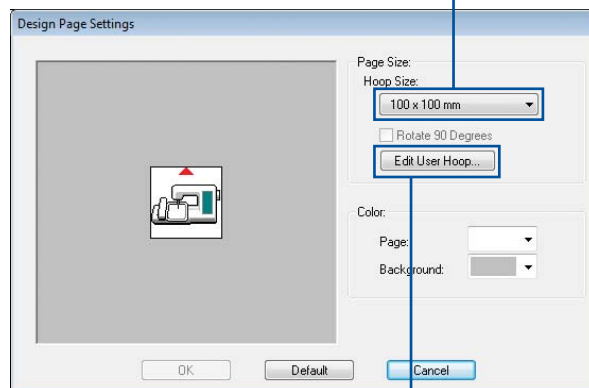

PE-DESIGN PLUS

LOGICIEL DE CRÉATION DE BRODERIES PERSONNALISÉES

PE-Design Plus

Réveillez vos envies créatives !

- Grand choix de points de remplissage et de motifs de broderie
- Taille des cadres à broder modifiable et large choix de cadres à broder Brother jusqu'au 200 x 300 mm
- Nombreux formats d'exportation et d'importation disponibles

Réalisez facilement des broderies originales.

■ Interface utilisateur conviviale

Le Pe-Design Plus permet un accès rapide et aisé à toutes les fonctions grâce à sa barre d'outils illustrée.

■ Différentes tailles de cadre à broder

Choix de cadres à broder Brother

100 × 100 mm, 130 × 180 mm,
160 × 260 mm, 180 × 300 mm,
200 × 200 mm, 200 × 300 mm,
100 × 180 mm (Cadre à bordure)

Taille de cadre à broder modifiable

Vous pouvez définir une dimension de cadre à broder millimètre par millimètre.