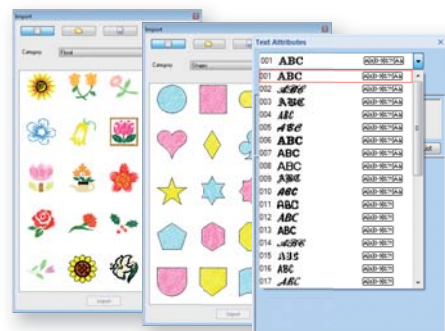

■ Grand choix d'alphabets et de motifs intégrés

35 polices de caractères et une vaste bibliothèque de motifs de broderie vous aident à créer les broderies dont vous rêvez.