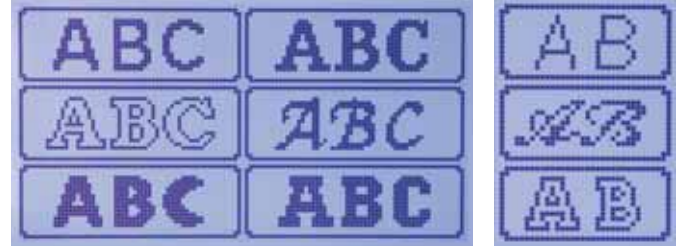

matri

www.matri.eu

Grote steken selectie

Functionele en decoratieve steken...

Kies uit 129 ingebouwde functionele-, decoratieve-, satijn- en kruissteken, inclusief 10 automatische knoopstijlen.

Ingebouwde lettertypen...

Deze ingebouwde lettertypen personaliseren uw projecten in een handomdraai.

- 6 borduurlettertypes met verstelbaar formaat, hoek en plaatsing.
- 3 naailettypes met de mogelijkheid om de spatieëring tussen de letters en tekens aan te passen via het touchscreen.